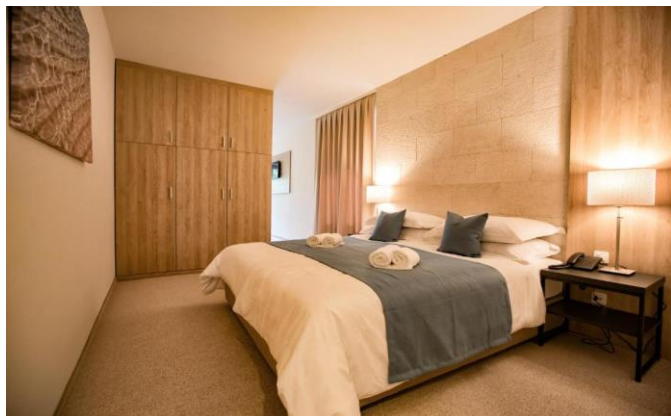

VRBOVSKA

Labranda Senses Resort 4*

AKCIJA!!!!!!!!!!!!!!!!!!!!!!!!!!!!

-25% do kraja juna.

-20% do 22.07.2024.

Cijene po osobi/danu u KM, usluga polupansion sa neograničenim pićem uz večeru.

Opis smještaja	28.03.-25.04.	26.04.-16.05.	17.05.-30.05.	31.05.-13.06.	14.06.-04.07.	05.07.-18.07.	19.07.-15.08.
	18.10.-31.10.	04.10.-17.10.		20.09.-03.10.	30.08.-19.09.	16.08.-29.08.	
1/2 +1standard soba, park, balkon/terasa	92,00	105,00	112,00	125,00	171,00	211,00	233,00
½+1Standard soba, djelomični pogledom more ,balkon/terasa	101,00	114,00	123,00	138,00	184,00	226,00	252,00
½+1Standard soba pogled more, balkon/terasa	110,00	123,00	132,00	147,00	195,00	239,00	270,00
2+2 Standard apartman s pogled vrt, balkon/terasa	173,00	195,00	204,00	233,00	288,00	356,00	400,00
Doplata za All inclusive	20,00	20,00	20,00	30,00	30,00	40,00	40,00