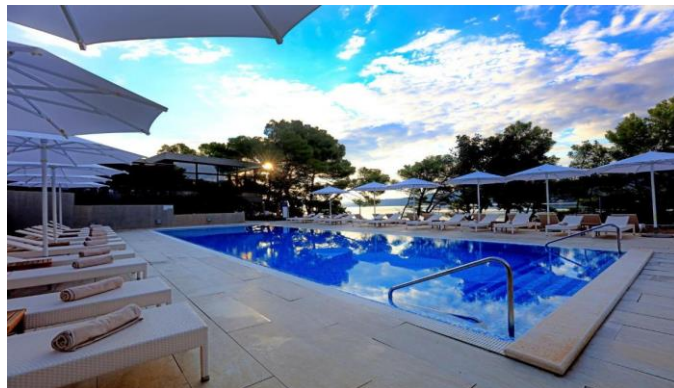

TROŠKOVI REZERVACIJE I VOUCHERA 20,00 KM

NAPOMENA: U slučaju neadekvatnog smještaja ili bilo kog drugog problema, mole se putnici da o tome obavijeste ORGANIZATORA PUTOVANJA prvog dana boravka. Napominjemo da reklamacije za koje agencija sazna posljednjeg dana boravka ili po povratku putnika neće biti razmatrane.