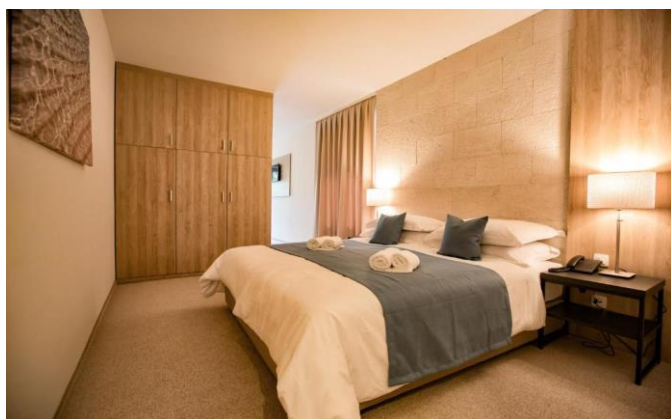

VRBOVSKA

Labranda Senses Resort 4*

AKCIJA:

- * Termin: 8/9-20/9: -15%
- * Termin: 21/9 - 24/10: -20%

Cijene po osobi/danu u KM, usluga polupansion sa neograničenim pićem uz večeru.

Opis smještaja	28.03.-25.04.	26.04.-16.05.	17.05.-30.05.	31.05.-13.06.	14.06.-04.07.	05.07.-18.07.	19.07.-15.08.
	18.10.-31.10.	04.10.-17.10.		20.09.-03.10.	30.08.-19.09.	16.08.-29.08.	
1/2 +1standard soba, park, balkon/terasa	92,00	105,00	112,00	125,00	171,00	211,00	233,00
½+1Standard soba, djelomični pogledom more ,balkon/terasa	101,00	114,00	123,00	138,00	184,00	226,00	252,00
¾+1Standard soba pogled more, balkon/terasa	110,00	123,00	132,00	147,00	195,00	239,00	270,00
2+2 Standard apartman s pogled vrt, balkon/terasa	173,00	195,00	204,00	233,00	288,00	356,00	400,00
Doplata za All inclusive	20,00	20,00	20,00	30,00	30,00	40,00	40,00