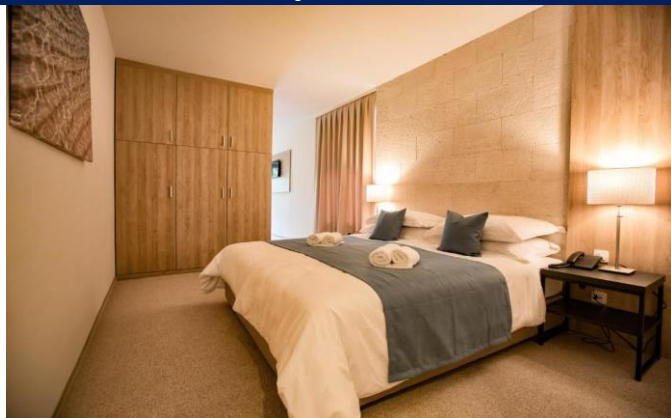

**Cijene po osobi/danu u KM, usluga polupansion sa neograničenim pićem uz večeru.**

Opis smještaja	17.04.-25.04.	26.04.-16.05.	17.05.-30.05.	31.05.-13.06.	14.06.-04.07.	05.07.-18.07.	19.07.-15.08.
	18.10.-31.10.	04.10.-17.10.		20.09.-03.10.	30.08.-19.09.	16.08.-29.08.	
1/2 +1 standard soba,park,balkon/terasa	99,00	110,00	119,00	132,00	182,00	224,00	250,00
½+1Standard soba, djelomični pogledom more ,balkon/terasa	112,00	123,00	132,00	145,00	195,00	237,00	264,00
½+1Standard soba pogled more, balkon/terasa	125,00	136,00	145,00	158,00	208,00	250,00	276,00
Doplata za All inclusive	20,00	20,00	20,00	30,00	30,00	40,00	40,00